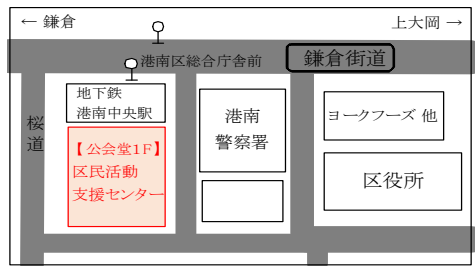

【新規登録者のご紹介】

登録名	ジャンル	内容
川口 大作	IT 関係	スマホ・タブレット
川口 大作	学び	相続・終活
丸山 正美	学び	絵本講座・読み聞かせ講座 パネルシアター講座
おはなしくまさん	子ども	おはなし会
パステルンルン	美術・手工芸	絵がかけなくても大丈夫! 自分だけの作品を作っちゃおう!
天貝 ユキ江	音楽	ピアノ伴奏
津軽三味線 隼孝	音楽	津軽三味線 演奏

港南中央駅アートショーケース「がれりあ」展示の報告

「がれりあ」は、地下鉄港南中央駅の改札前にある展示スペースです。5月29日～6月26日の期間に港南区「街のアドバイザー」小芝 恵美さんのパステル画を展示しました。多くの皆さまにご来場いただきありがとうございました。

港南区民活動支援センター

〒233-0004 横浜市港南区港南中央通 10-1
港南公会堂棟1階

TEL: 045-841-9361 Fax: 045-841-9362

開館時間: 火～日 午前9時～午後5時 休館日: 毎週月曜日

センターのHP
はこちらから

駐車場はございません。
公共交通機関をご利用ください。